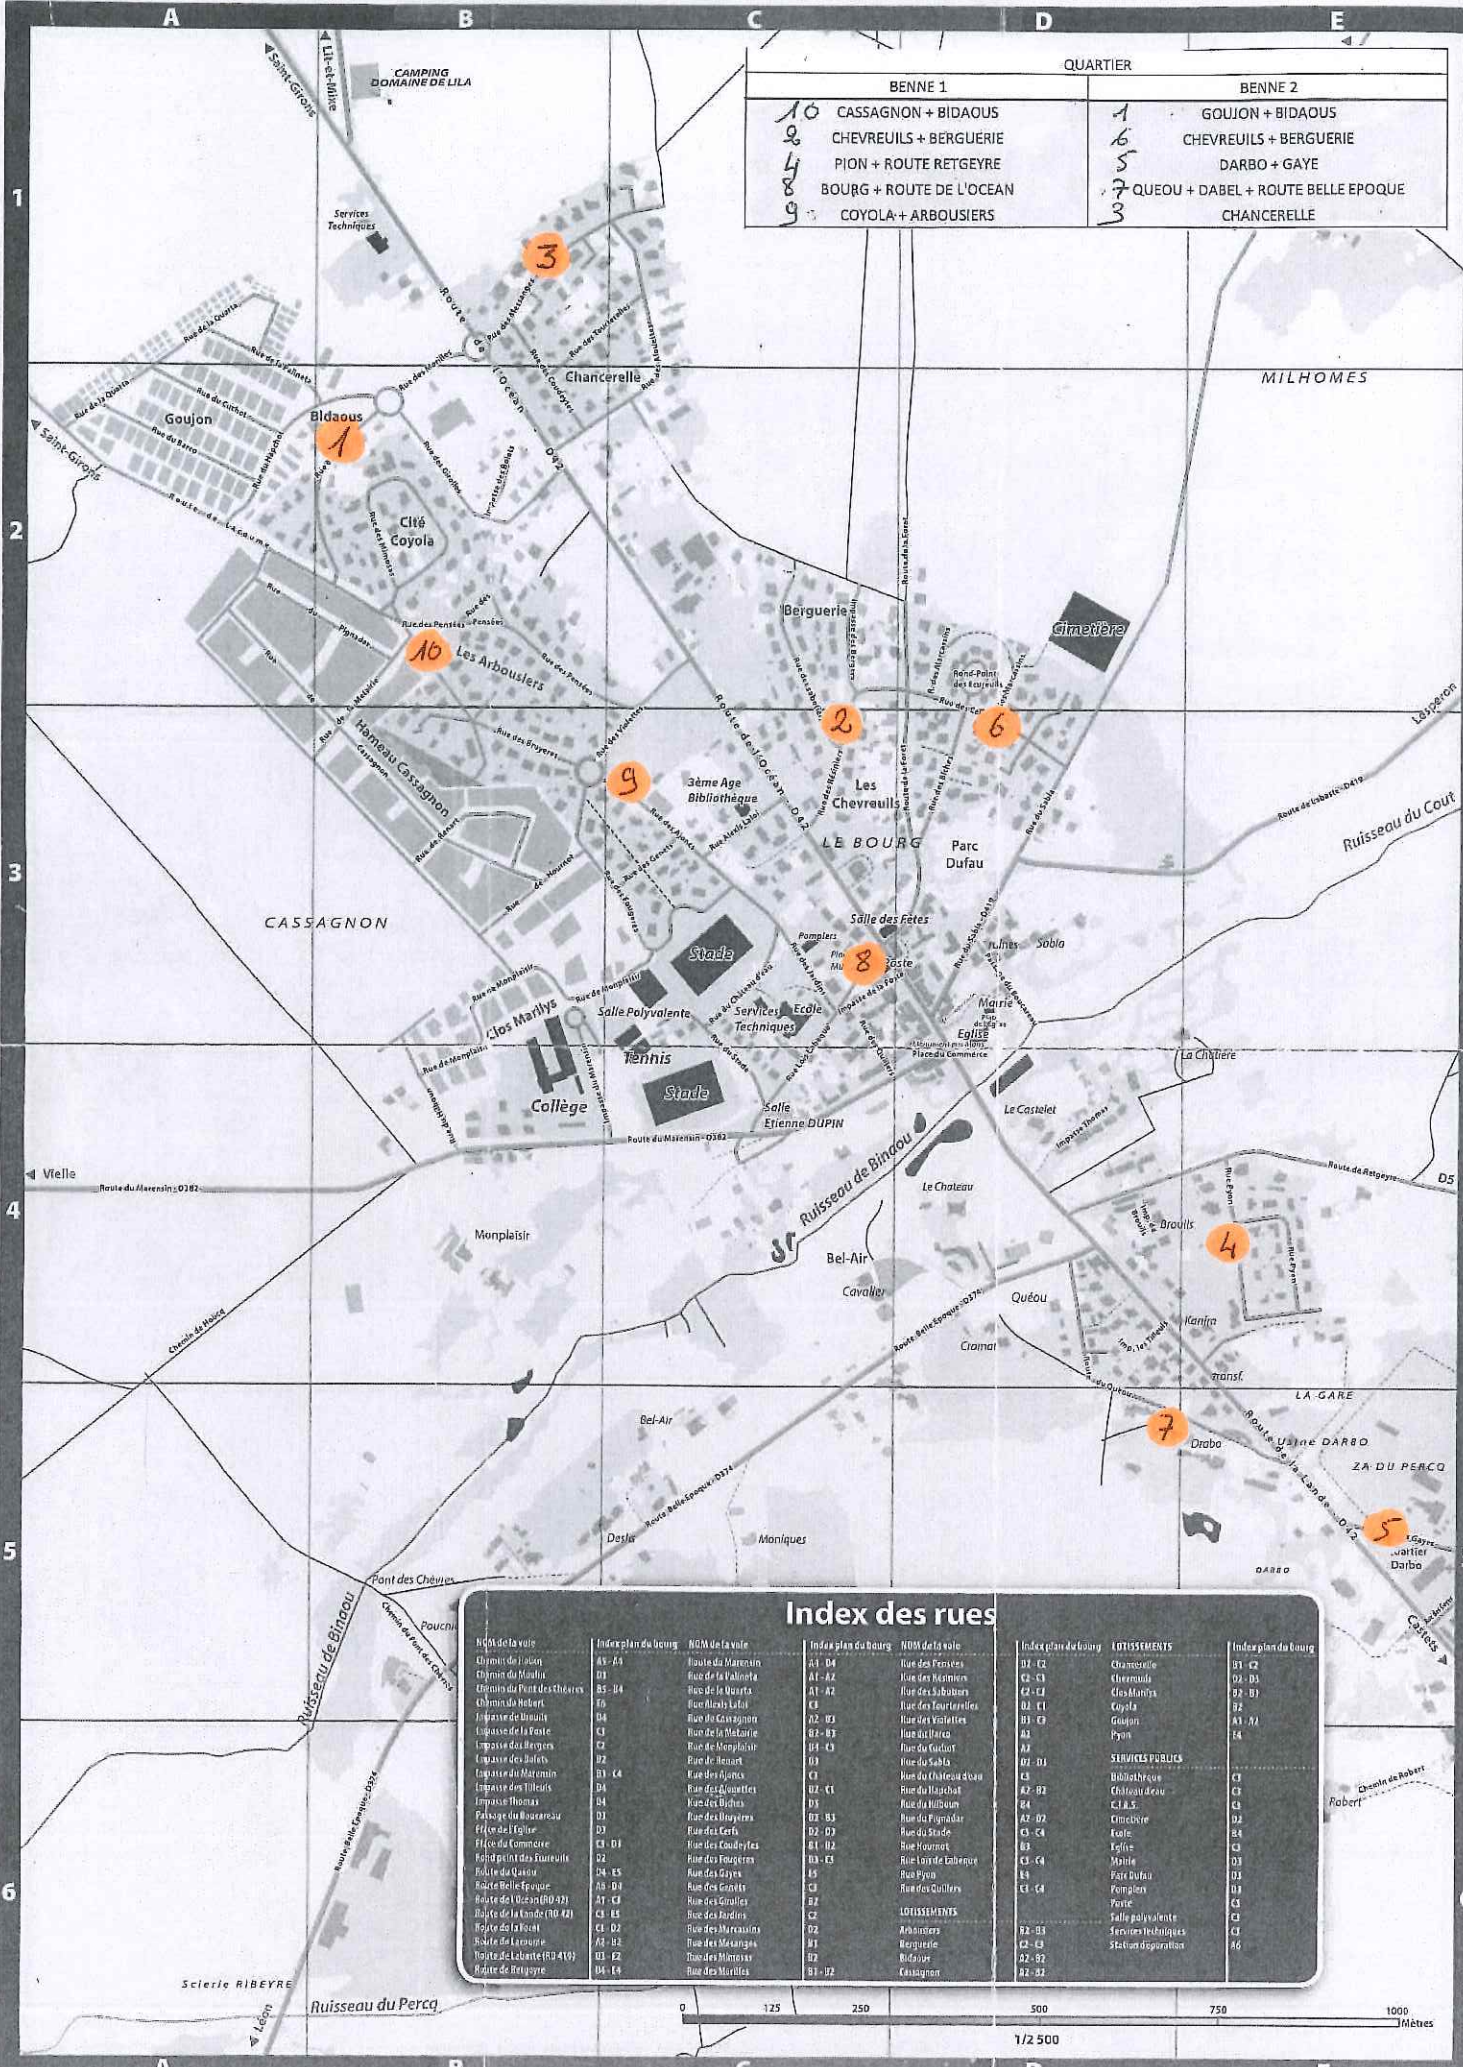

BENNE 1		BENNE 2	
10	CASSAGNON + BIDAOUS	1	GOUJON + BIDAOUS
9	CHEVREUILS + BERGUERIE	6	CHEVREUILS + BERGUERIE
4	PION + ROUTE RETGEYRE	5	DARBO + GAYE
8	BOURG + ROUTE DE L'OCEAN	7	QUEOU + DABEL + ROUTE BELLE EPOQUE
3	COYOLA + ARBOUSIERS	3	CHANCERELLE